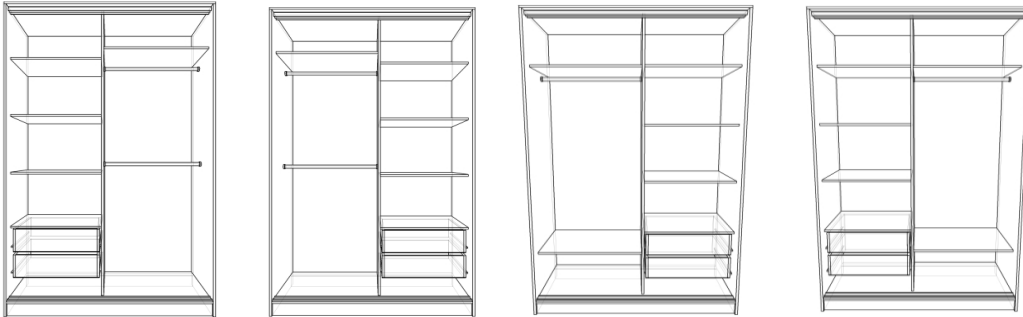

## Показчик цін

ДВО-ДВЕРНІ шафи-купе, з двома шухлядами на телескопічних направляючих

### ШАФИ-КУПЕ - конструкція корпусів

Висота = 2250 мм  
 Довжина = 1000/1100/1200/1300/  
 / 1400/1500  
 Глибина = 600/450 мм

висувні вішалки  
 у шафах глибиною 450 мм

Висота = 2250 мм  
 Довжина = 1600/1700/1800/2000  
 Глибина = 600/450 мм

### Дводверні ШАФИ-КУПЕ, (комплектація фасадів)

ДСП+ДСП	Дзеркало + Дзеркало	ДСП + Дзеркало	розмір, мм	дзер/дзер ціна	дсп/дсп ціна	дзер/дсп ціна
			2250x1000x600	5050	4650	4850
			2250x1000x450	4880	4480	4680
			2250x1100x600	5150	4750	4950
			2250x1100x450	4998	4598	4798
			2250x1200x600	5268	4868	5068
			2250x1200x450	5106	4706	4906
			2250x1300x600	5355	4955	5155
			2250x1300x450	5185	4785	4985
			2250x1400x600	5435	5035	5235
			2250x1400x450	5260	4860	5060
			2250x1500x600	5520	5120	5320
			2250x1500x450	5340	4940	5140
			2250x1600x600	5640	5240	5440
			2250x1600x450	5450	5050	5250
			2250x1700x600	5760	5360	5560
			2250x1700x450	5560	5160	5360
			2250x1800x600	5840	5440	5640
2250x1800x450	5640	5240	5440			
2250x2000x600	6005	5605	5805			
2250x2000x450	5795	5395	5595			

### КОНСОЛЬ

розмір мм	ціна
2250x300x600	1300
2250x300x450	1120