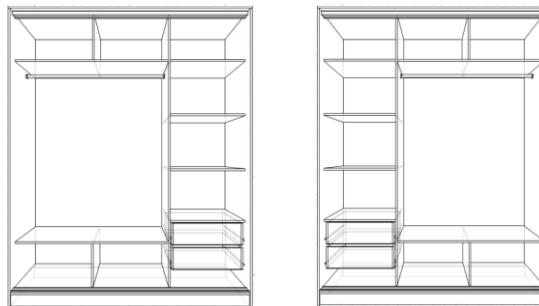

## Показчик цін

ДВО-ДВЕРНІ шафи-купе, з двома шухлядами на телескопічних направляючих

### ШАФИ-КУПЕ - конструкція корпусів

Висота = 2250 мм  
 Довжина = 1000/1100/1200/1300/  
 / 1400/1500  
 Глибина = 600/450 мм

висувні вішалки  
 у шафах глибиною 450 мм

Висота = 2250 мм  
 Довжина = 1600/1700/1800/2000  
 Глибина = 600/450 мм

### Дводверні ШАФИ-КУПЕ, (комплектація фасадів)

ДСП+ДСП	Дзеркало + Дзеркало	ДСП + Дзеркало	розмір, мм	дзер/дзер ціна	дсп/дсп ціна	дзер/дсп ціна
			2250x1000x600	5050	4650	4850
			2250x1000x450	4880	4480	4680
			2250x1100x600	5150	4750	4950
			2250x1100x450	4998	4598	4798
			2250x1200x600	5268	4868	5068
			2250x1200x450	5106	4706	4906
			2250x1300x600	5355	4955	5155
			2250x1300x450	5185	4785	4985
			2250x1400x600	5435	5035	5235
			2250x1400x450	5260	4860	5060
			2250x1500x600	5520	5120	5320
			2250x1500x450	5340	4940	5140
			2250x1600x600	5640	5240	5440
			2250x1600x450	5450	5050	5250
			2250x1700x600	5760	5360	5560
			2250x1700x450	5560	5160	5360
			2250x1800x600	5840	5440	5640
2250x1800x450	5640	5240	5440			
2250x2000x600	6005	5605	5805			
2250x2000x450	5795	5395	5595			

### КОНСОЛЬ

розмір мм	ціна
2250x300x600	1300
2250x300x450	1120