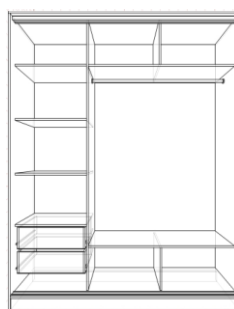

61105, м. Харків, пр. Льва Ландау, 147
 Тел. (057) 714-24-64; (057) 714-28-58
 Vodafone (MTC) (050) 364-56-20; Київстар (098) 011-11-47
 E-mail: info@artes-m.ua www.artes-m.ua

Показчик цін

ДВО-ДВЕРНІ шафи-купе, з двома шухлядами на телескопічних направляючих

ШАФИ-КУПЕ - конструкція корпусів

Висота = 2250 мм
 Довжина = 1000/1100/1200/1300/
 / 1400/1500
 Глибина = 600/450 мм

висувні вішалки
 у шафах глибиною 450 мм

Висота = 2250 мм
 Довжина = 1600/1700/1800/2000
 Глибина = 600/450 мм

Дводверні ШАФИ-КУПЕ, (комплектація фасадів)

ДСП+ДСП	Дзеркало + Дзеркало	ДСП + Дзеркало	розмір, мм	дзер/дзер ціна	дсп/дсп ціна	дзер/дсп ціна
			2250x1000x600	5050	4650	4850
			2250x1000x450	4880	4480	4680
			2250x1100x600	5150	4750	4950
			2250x1100x450	4998	4598	4798
			2250x1200x600	5268	4868	5068
			2250x1200x450	5106	4706	4906
			2250x1300x600	5355	4955	5155
			2250x1300x450	5185	4785	4985
			2250x1400x600	5435	5035	5235
			2250x1400x450	5260	4860	5060
			2250x1500x600	5520	5120	5320
			2250x1500x450	5340	4940	5140
			2250x1600x600	5640	5240	5440
			2250x1600x450	5450	5050	5250
			2250x1700x600	5760	5360	5560
			2250x1700x450	5560	5160	5360
2250x1800x600	5840	5440	5640			
2250x1800x450	5640	5240	5440			
2250x2000x600	6005	5605	5805			
2250x2000x450	5795	5395	5595			

КОНСОЛЬ

розмір мм	ціна
2250x300x600	1300
2250x300x450	1120