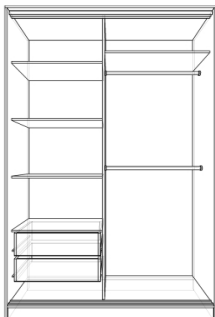

61105, м. Харків, пр. Льва Ландау, 147
 Тел. (057) 714-24-64; (057) 714-28-58
 Vodafone (MTC) (050) 364-56-20; Київстар (098) 011-11-47
 E-mail: info@artes-m.ua www.artes-m.ua

Показчик цін

ДВО-ДВЕРНІ шафи-купе, з двома шухлядами на телескопічних направляючих

ШАФИ-КУПЕ - конструкція корпусів

Висота = 2250 мм
 Довжина = 1000/1100/1200/1300/
 / 1400/1500
 Глибина = 600/450 мм

висувні вішалки
 у шафах глибиною 450 мм

Висота = 2250 мм
 Довжина = 1600/1700/1800/2000
 Глибина = 600/450 мм

Дводверні ШАФИ-КУПЕ, (комплектація фасадів)

ДСП+ДСП	Дзеркало + Дзеркало	ДСП + Дзеркало	розмір, мм	дзер/дзер ціна	дсп/дсп ціна	дзер/дсп ціна
			2250x1000x600	5050	4650	4850
			2250x1000x450	4880	4480	4680
			2250x1100x600	5150	4750	4950
			2250x1100x450	4998	4598	4798
			2250x1200x600	5268	4868	5068
			2250x1200x450	5106	4706	4906
			2250x1300x600	5355	4955	5155
			2250x1300x450	5185	4785	4985
			2250x1400x600	5435	5035	5235
			2250x1400x450	5260	4860	5060
			2250x1500x600	5520	5120	5320
			2250x1500x450	5340	4940	5140
			2250x1600x600	5640	5240	5440
			2250x1600x450	5450	5050	5250
			2250x1700x600	5760	5360	5560
			2250x1700x450	5560	5160	5360
2250x1800x600	5840	5440	5640			
2250x1800x450	5640	5240	5440			
2250x2000x600	6005	5605	5805			
2250x2000x450	5795	5395	5595			

КОНСОЛЬ

розмір мм	ціна
2250x300x600	1300
2250x300x450	1120