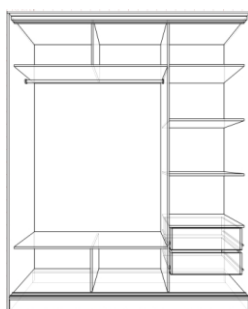

61105, м. Харків, пр. Льва Ландау, 147
 Тел. (057) 714-24-64; (057) 714-28-58
 Vodafone (MTC) (050) 364-56-20; Київстар (098) 011-11-47
 E-mail: info@artes-m.ua www.artes-m.ua

Показчик цін

ДВО-ДВЕРНІ шафи-купе, з двома шухлядами на телескопічних направляючих

ШАФИ-КУПЕ - конструкція корпусів

Висота = 2250 мм
 Довжина = 1000/1100/1200/1300/
 / 1400/1500
 Глибина = 600/450 мм

висувні вішалки
 у шафах глибиною 450 мм

Висота = 2250 мм
 Довжина = 1600/1700/1800/2000
 Глибина = 600/450 мм

Дводверні ШАФИ-КУПЕ, (комплектація фасадів)

ДСП+ДСП	Дзеркало + Дзеркало	ДСП + Дзеркало	розмір, мм	дзер/дзер ціна	дсп/дсп ціна	дзер/дсп ціна
			2250x1000x600	5050	4650	4850
			2250x1000x450	4880	4480	4680
			2250x1100x600	5150	4750	4950
			2250x1100x450	4998	4598	4798
			2250x1200x600	5268	4868	5068
			2250x1200x450	5106	4706	4906
			2250x1300x600	5355	4955	5155
			2250x1300x450	5185	4785	4985
			2250x1400x600	5435	5035	5235
			2250x1400x450	5260	4860	5060
			2250x1500x600	5520	5120	5320
			2250x1500x450	5340	4940	5140
			2250x1600x600	5640	5240	5440
			2250x1600x450	5450	5050	5250
			2250x1700x600	5760	5360	5560
			2250x1700x450	5560	5160	5360
2250x1800x600	5840	5440	5640			
2250x1800x450	5640	5240	5440			
2250x2000x600	6005	5605	5805			
2250x2000x450	5795	5395	5595			

КОНСОЛЬ

розмір мм	ціна
2250x300x600	1300
2250x300x450	1120